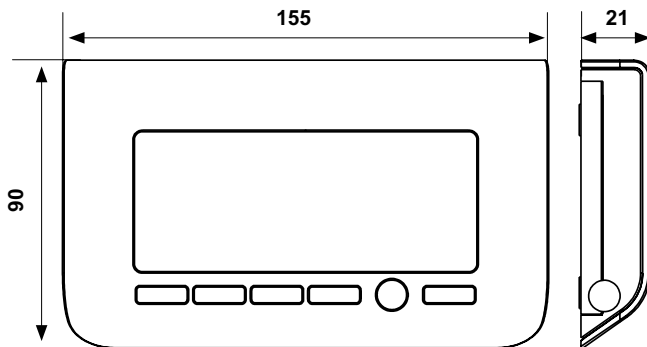

IntelliComfort CH150RF

Радиочастотный недельный хронотермостат, с батареями

Электронный хронотермостат с микропроцессором, с недельным программированием, для управления системами отопления и кондиционирования воздуха. "Радиосистема" создана из одного хронотермостата CH150RF, один исполнительный блок (приемник) для терморегулирования и один исполнительный блок для контроля влажности (не обязательно).

ХРОНОТЕРМОСТАТ ПЕРЕДАТЧИК

Шкала регулирования температуры °C	Заданный дифференц. * K	Показан. шкала температуры °C	Шкала темп. против замерз., регулир. °C	Показан. шкала влажности RH%	Шкала регулир. влажности RH%
CH150RF ☐ 2 ÷ 40	0,25	-30 ÷ 60	2 ÷ 7	20 ÷ 90	30 ÷ 70

* Значения дифференциала относятся к градиенту температуры в воздухе 4K/час.

- ☐ CH150RF БЕЛЫЙ
- ☐ CH151RF СЕРЕБРО
- ☒ CH152RF АНТРАЦИТ

ПРИЕМНИК С 1 ВЫХОДНЫМ РЕЛЕ

Монтаж	Питание приемника	Параметры контактов	Допустимая температура окружающей среды °C	Степень защиты
CH170D рейка DIN	230В~ 50Гц	5(3)А 250В~	- 10 ÷ 45	IP20