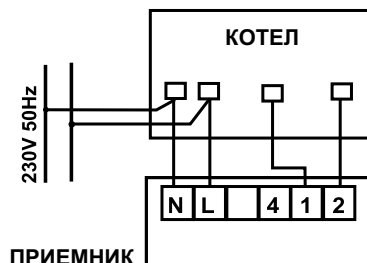

ТЕРМОРЕГУЛИРОВАНИЕ + УВЛАЖНЕНИЕ

IntelliComfort CH150RF

исполнительный блок для терморегулирования

исполнительный блок для контроля влажности