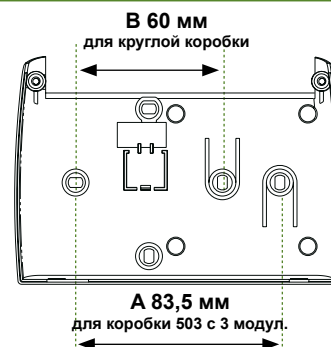

УСТАНОВКА

IntelliTherm C32 поставляется с базой для монтажа в утопленную коробку с 3-мя модулями или в круглую коробку, также для настенного монтажа.

Двухпроводное подключение к пользователю.

Установить хронотермостат на высоте 1,5 м от пола, подальше источников тепла.