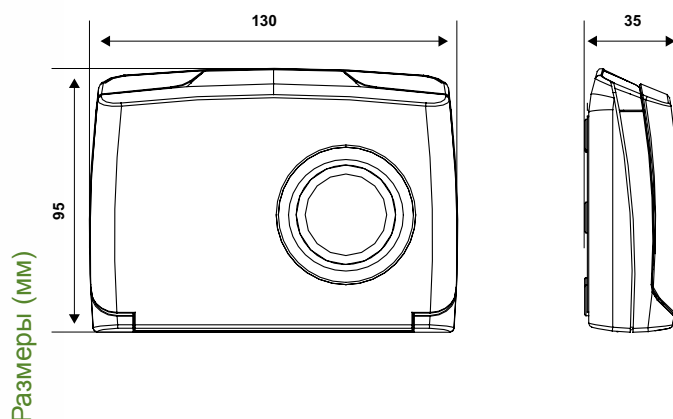

	Шкала регулирования КОМФОРТ °C	Шкала регулирования ЭКОНОМИЯ °C	Дифференц.* К	Темп. против замерз. пред. установл. °C	Питание	Параметры контактов
C32	16 ÷ 34	5 ÷ 23	0,25	5	2 батарейки AA	5(2)A 250В~

* Значения дифференциала относятся к градиенту температуры в воздухе 4К/час.